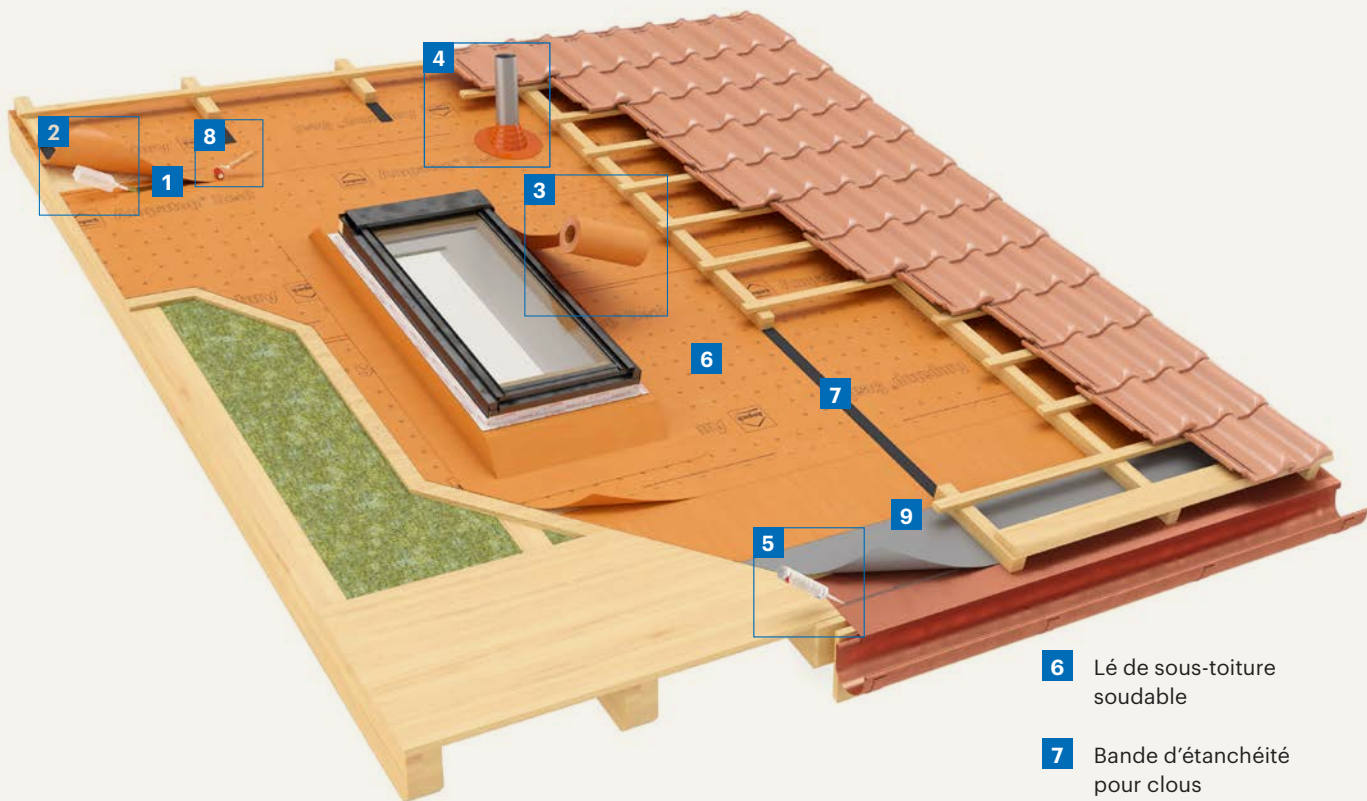

- **6** Lé de sous-toiture soudable
- **7** Bande d'étanchéité pour clous
- **8** Roulette de pressage
- **9** Lé de gouttière

1

Ampacoll® LiquiSeal
Agent pour le soudage au solvant

extérieur

2

Ampacoll® LiquiSeal
Applicator: Flacon et pinceaux

extérieur

3

Ampatop® SealStripe
Coupe en bande d'Ampatop® Seal

extérieur

4

Ampacoll® TubeSeal
Manchettes préfabriquées

extérieur

5

Ampacoll® Profix
Colle liquide

intérieur

Tenez compte des recommandations d'application et des autres produits de système dans notre matrice de collage.

Pour de plus amples informations ainsi que des documentations détaillées, voir www.ampack.biz

Distribution par le commerce spécialisé

Ampack Suisse: +41 (0)71 858 38 00
Ampack Autriche: +43 (0)5523 53433
Ampack Allemagne: +49 (0)7621 1610264
Ampack France: +33 (0)4 50 83 70 54
Ampack Italie: +39 (0)471 053 475

www.ampack.biz